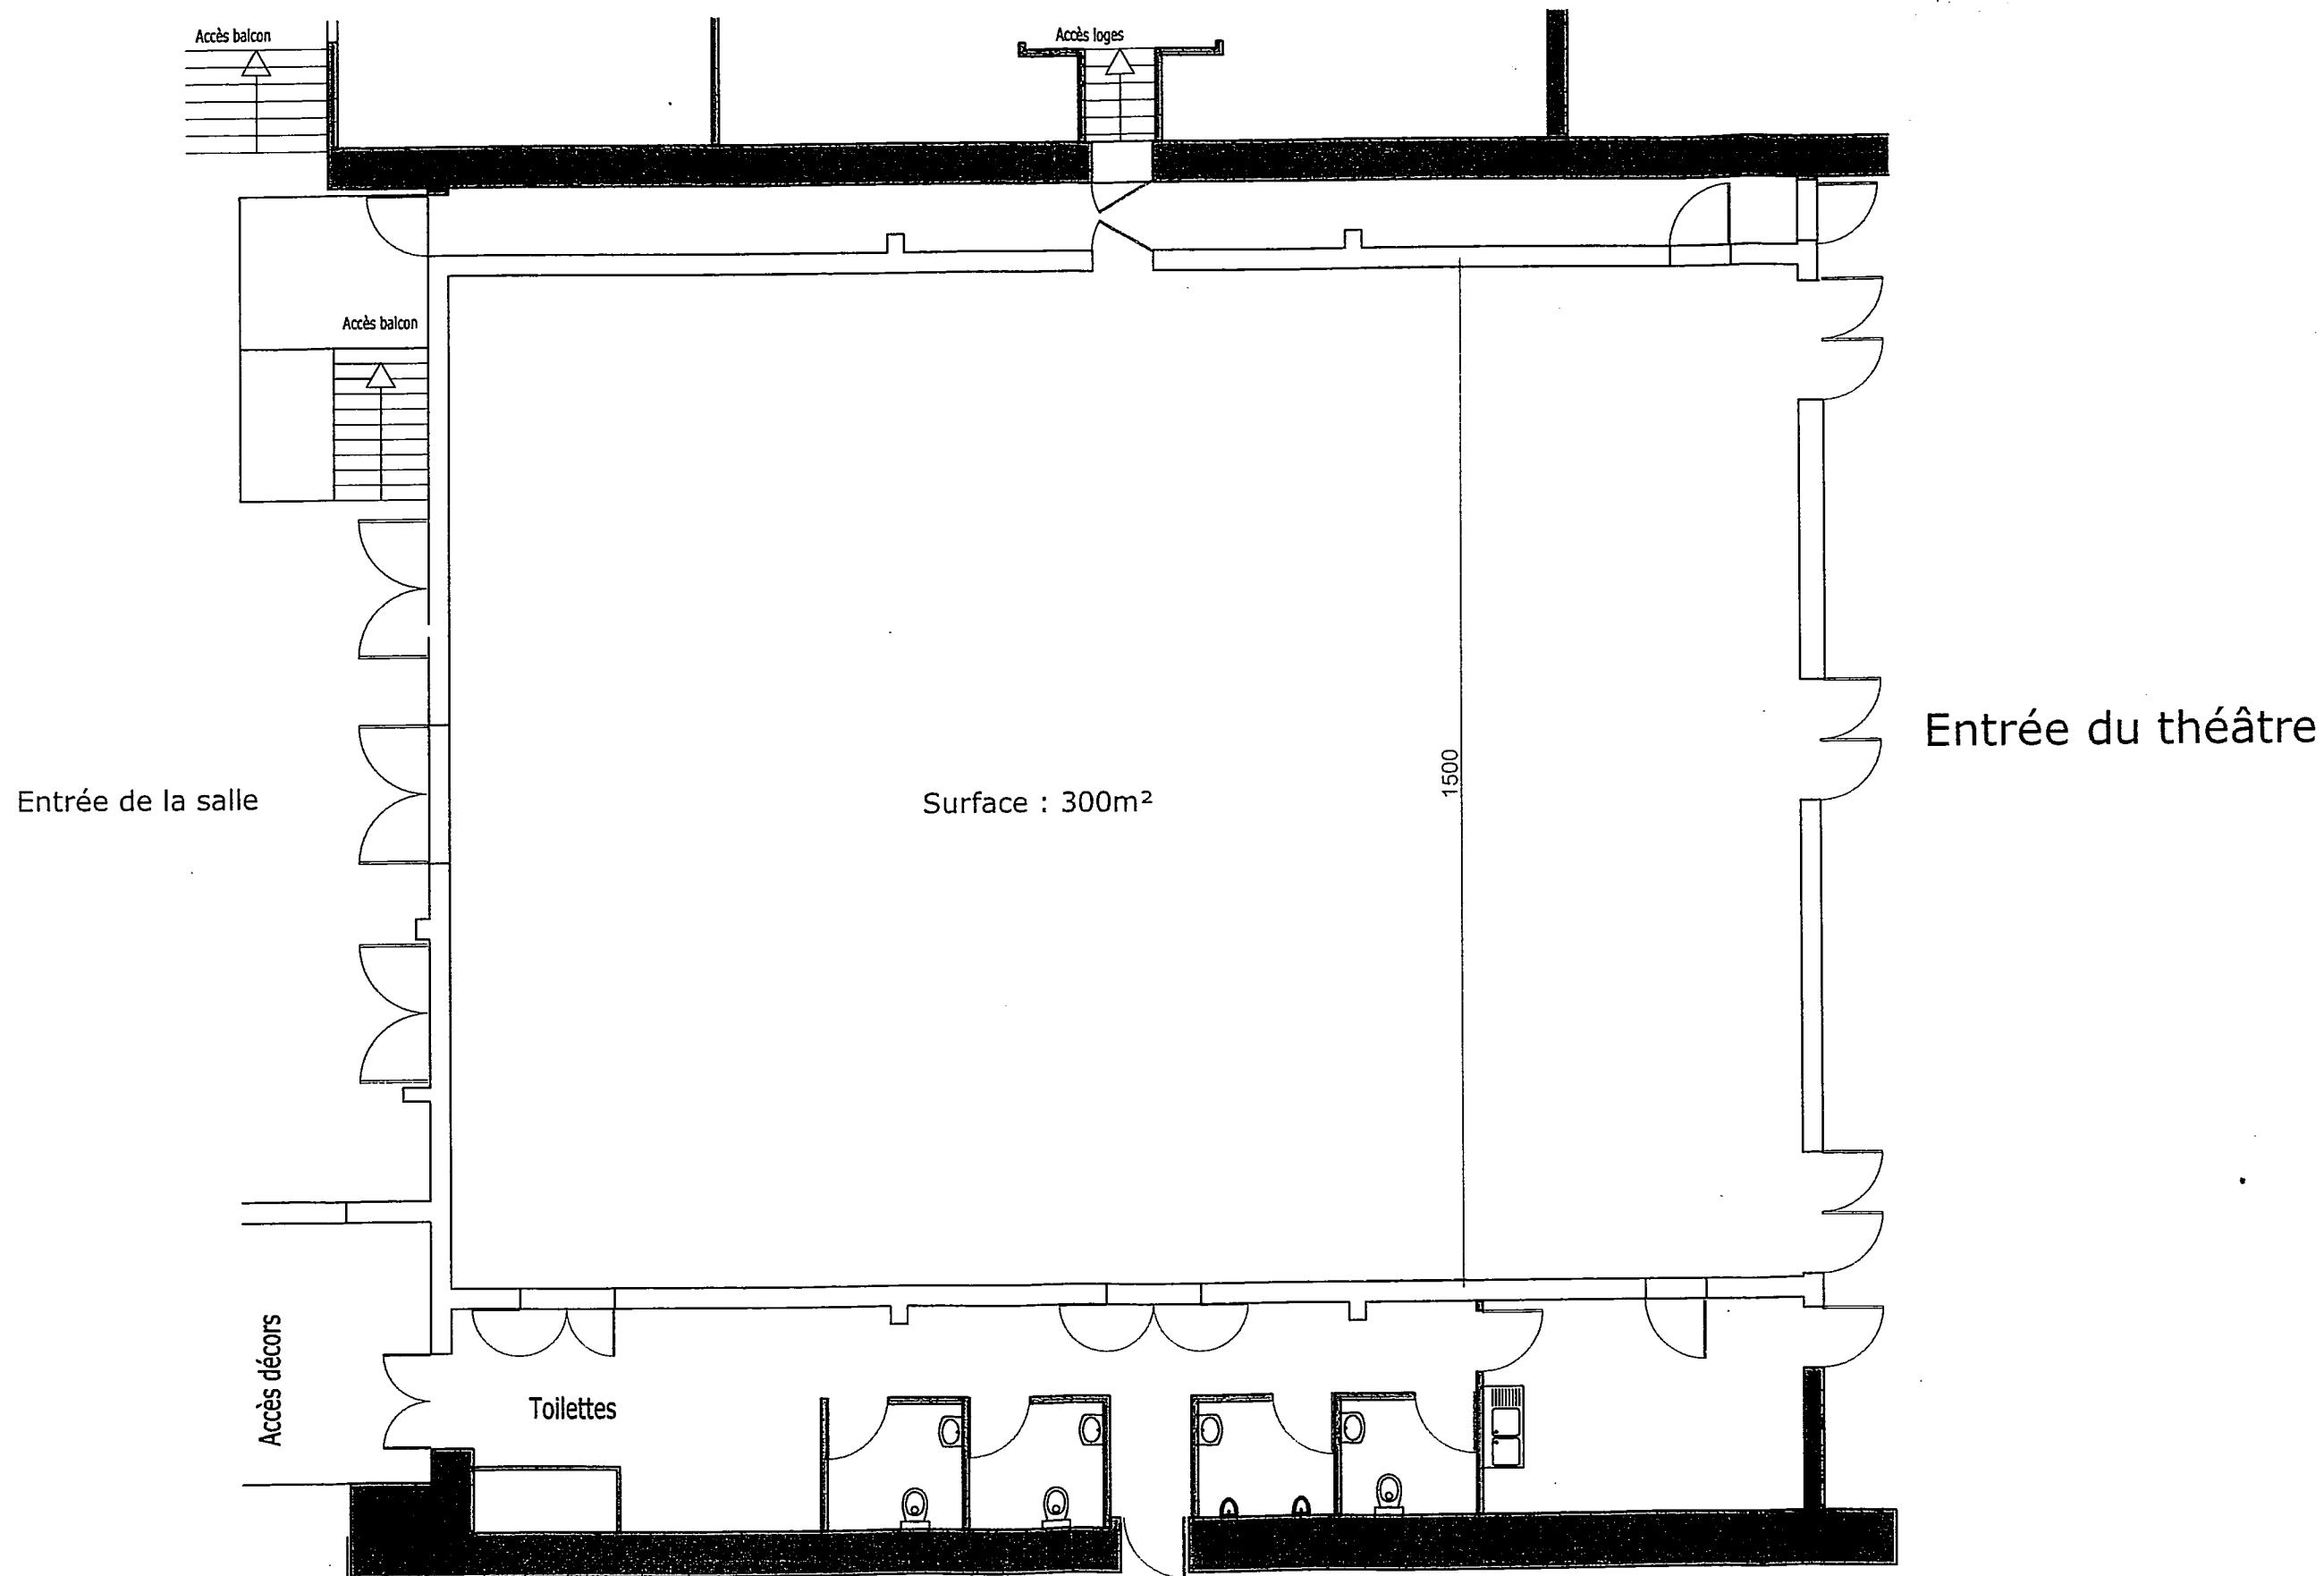

L'absence de légende sur ce plan est sans incidence pour la bonne compréhension du sujet.

Plan 1 :
Plan de coupe de l'église Saint Just
Echelle 1/100

12m60

15m

Buanderie

LOGE COUR

ATELIER

LOCAL PENDRILLONS

CABINE DE REGIE

Entrée du public

LOGE JARDIN

LOCAL SON

Plan 2 :
Plan de masse de l'église Saint Just
Echelle 1/100

Légende :

Plan 3 :
Plan du hall d'entrée du théâtre municipal
Echelle 1/100

L'absence de légende sur ce plan est sans incidence
pour la bonne compréhension du sujet.

Plan 4 :
 Plan du décor du spectacle « YAKA »
 positionné dans l'église Saint Just
 Echelle 1/100

Légende :
 [Box] Les éléments du décor
 [Curve] Entrée du public

Plan 5 :
Plan du décor « ON THE ROAD AGAIN »
dans le hall d'entrée du théâtre municipal