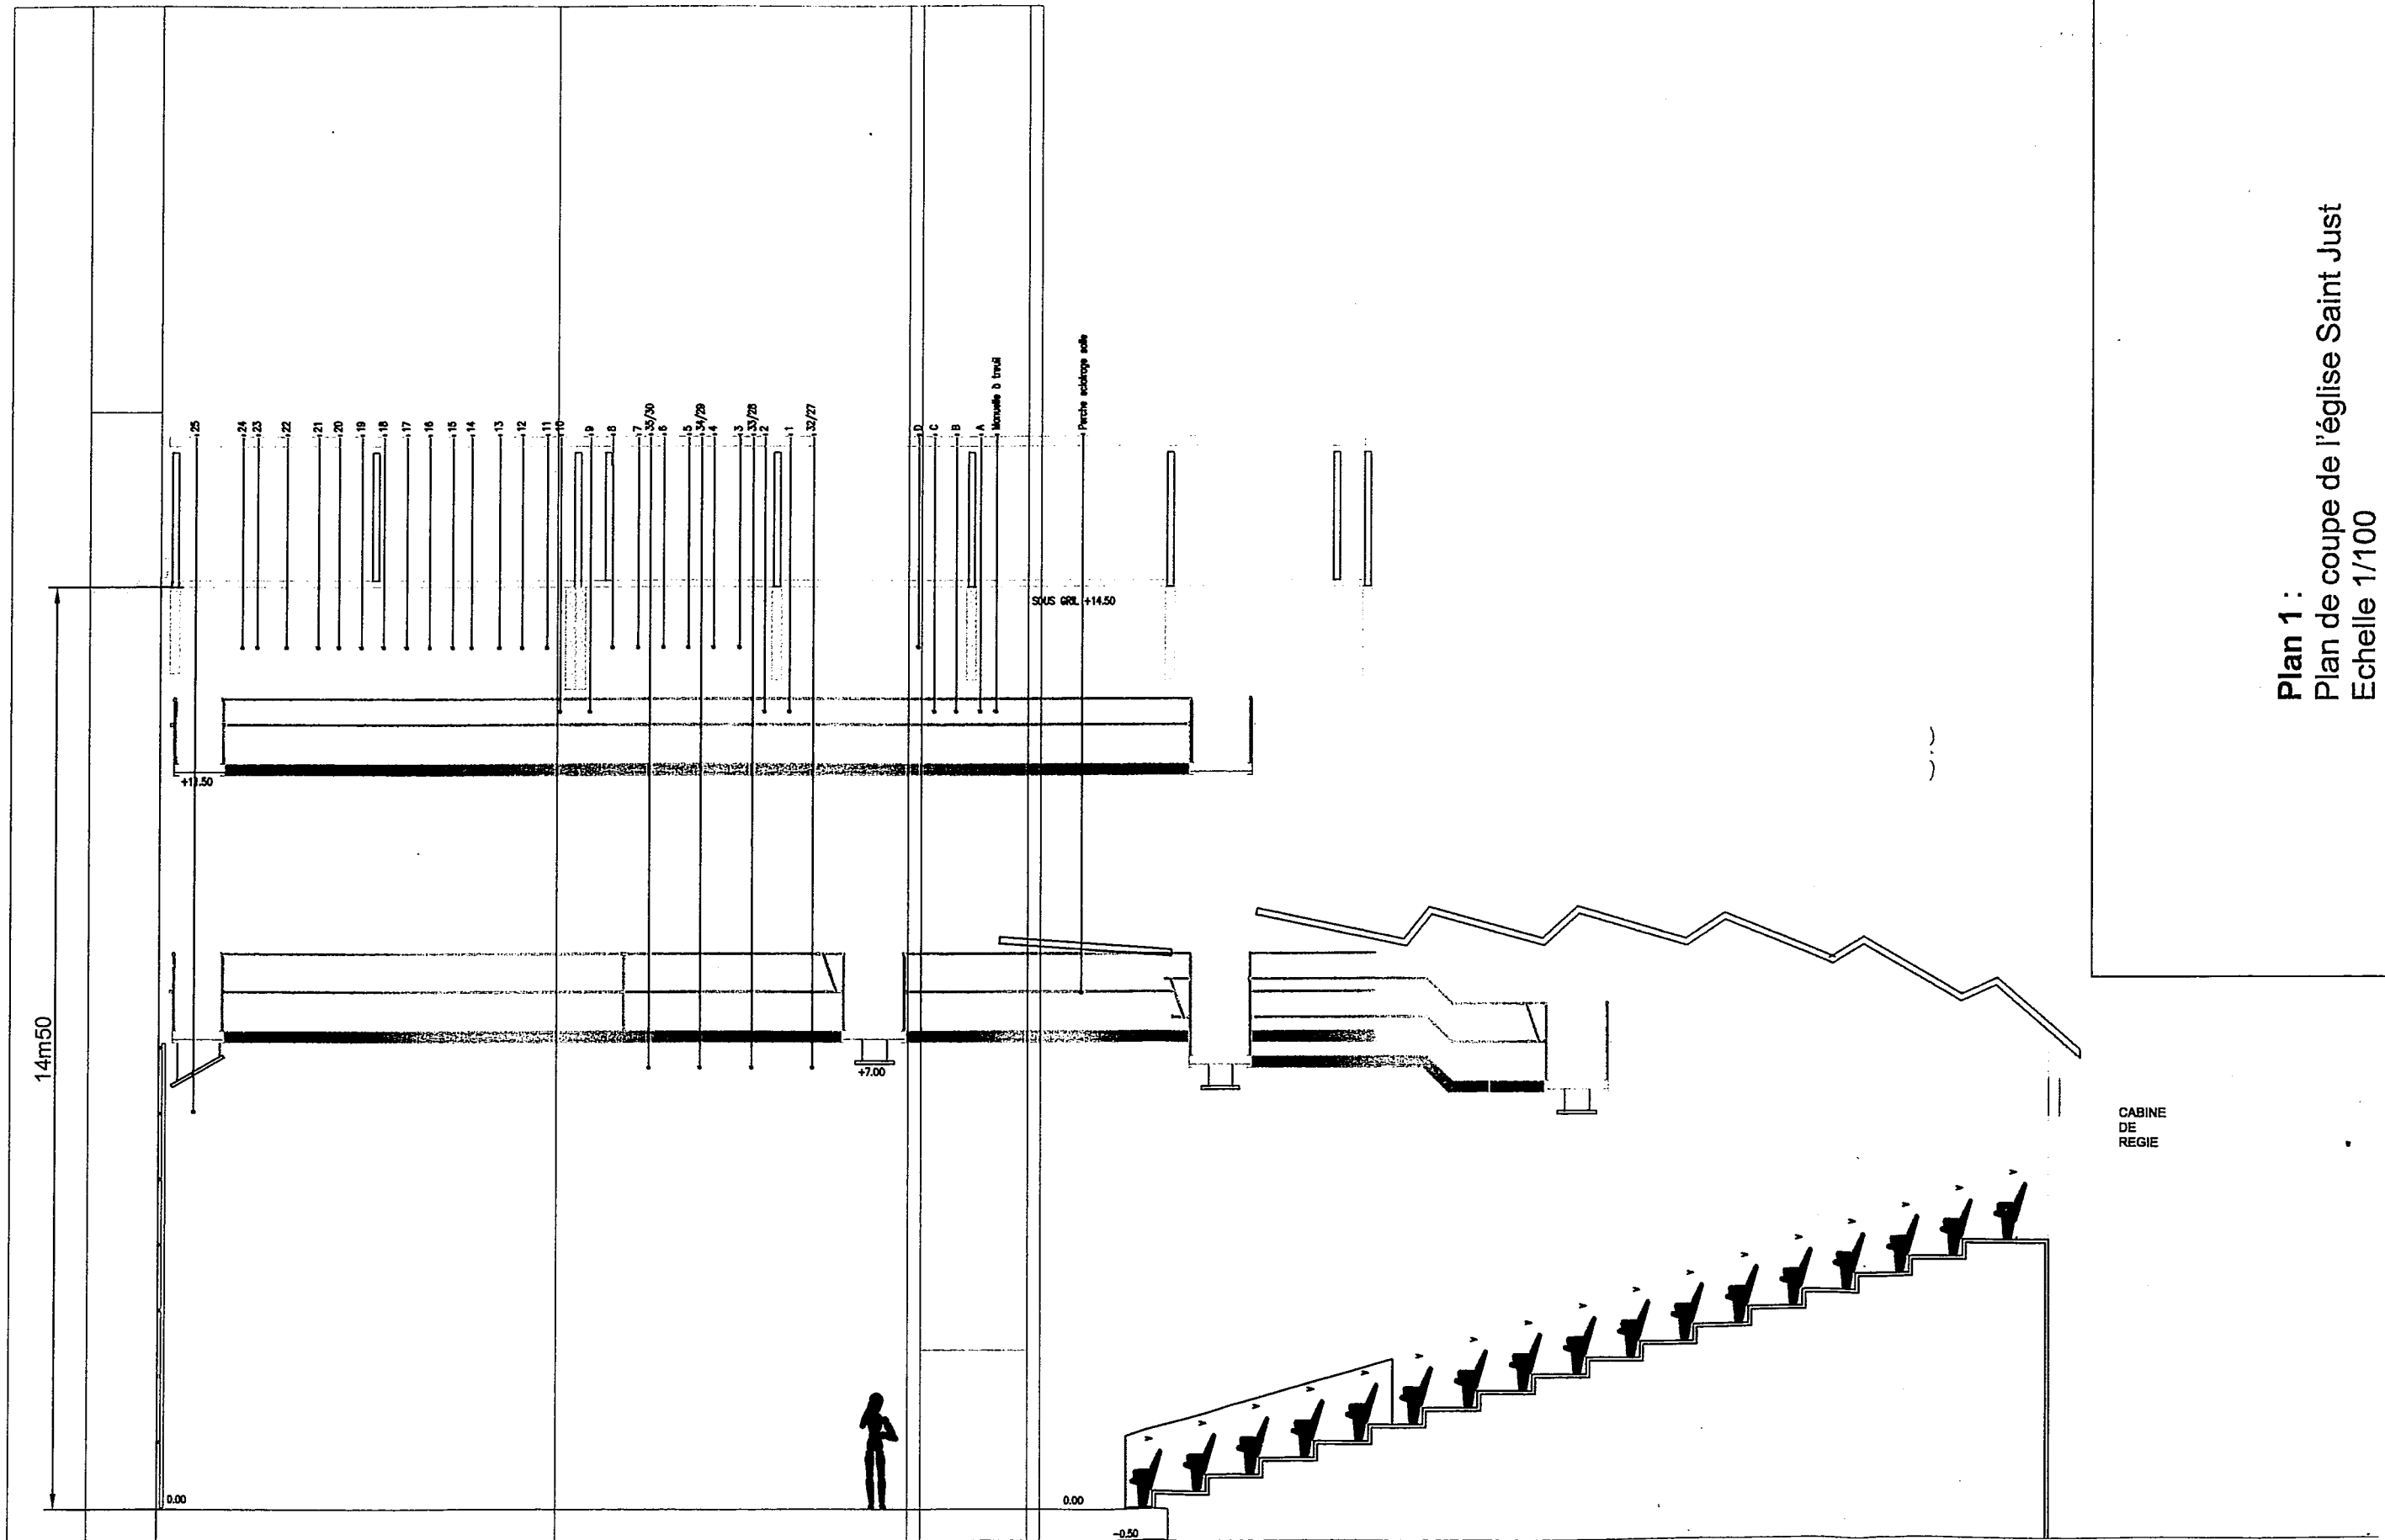

L'absence de légende sur ce plan est sans incidence pour la bonne compréhension du sujet.

Plan 1 :
Plan de coupe de l'église Saint Just
Echelle 1/100

12m60

15m

Buanderie

LOGE COUR

ATELIER

LOCAL PENDRILLONS

CABINE DE REGIE

Entrée du public

LOGE JARDIN

LOCAL SON

Plan 2 :
Plan de masse de l'église Saint Just
Echelle 1/100

Légende :

Plan 3 :
Plan du hall d'entrée du théâtre municipal
Echelle 1/100

L'absence de légende sur ce plan est sans incidence
pour la bonne compréhension du sujet.

Plan 4 :
 Plan du décor du spectacle « YAKA »
 positionné dans l'église Saint Just
 Echelle 1/100

Légende :
 [Box] Les éléments du décor
 [Curve] Entrée du public

Plan 5 :
Plan du décor « ON THE ROAD AGAIN »
dans le hall d'entrée du théâtre municipal