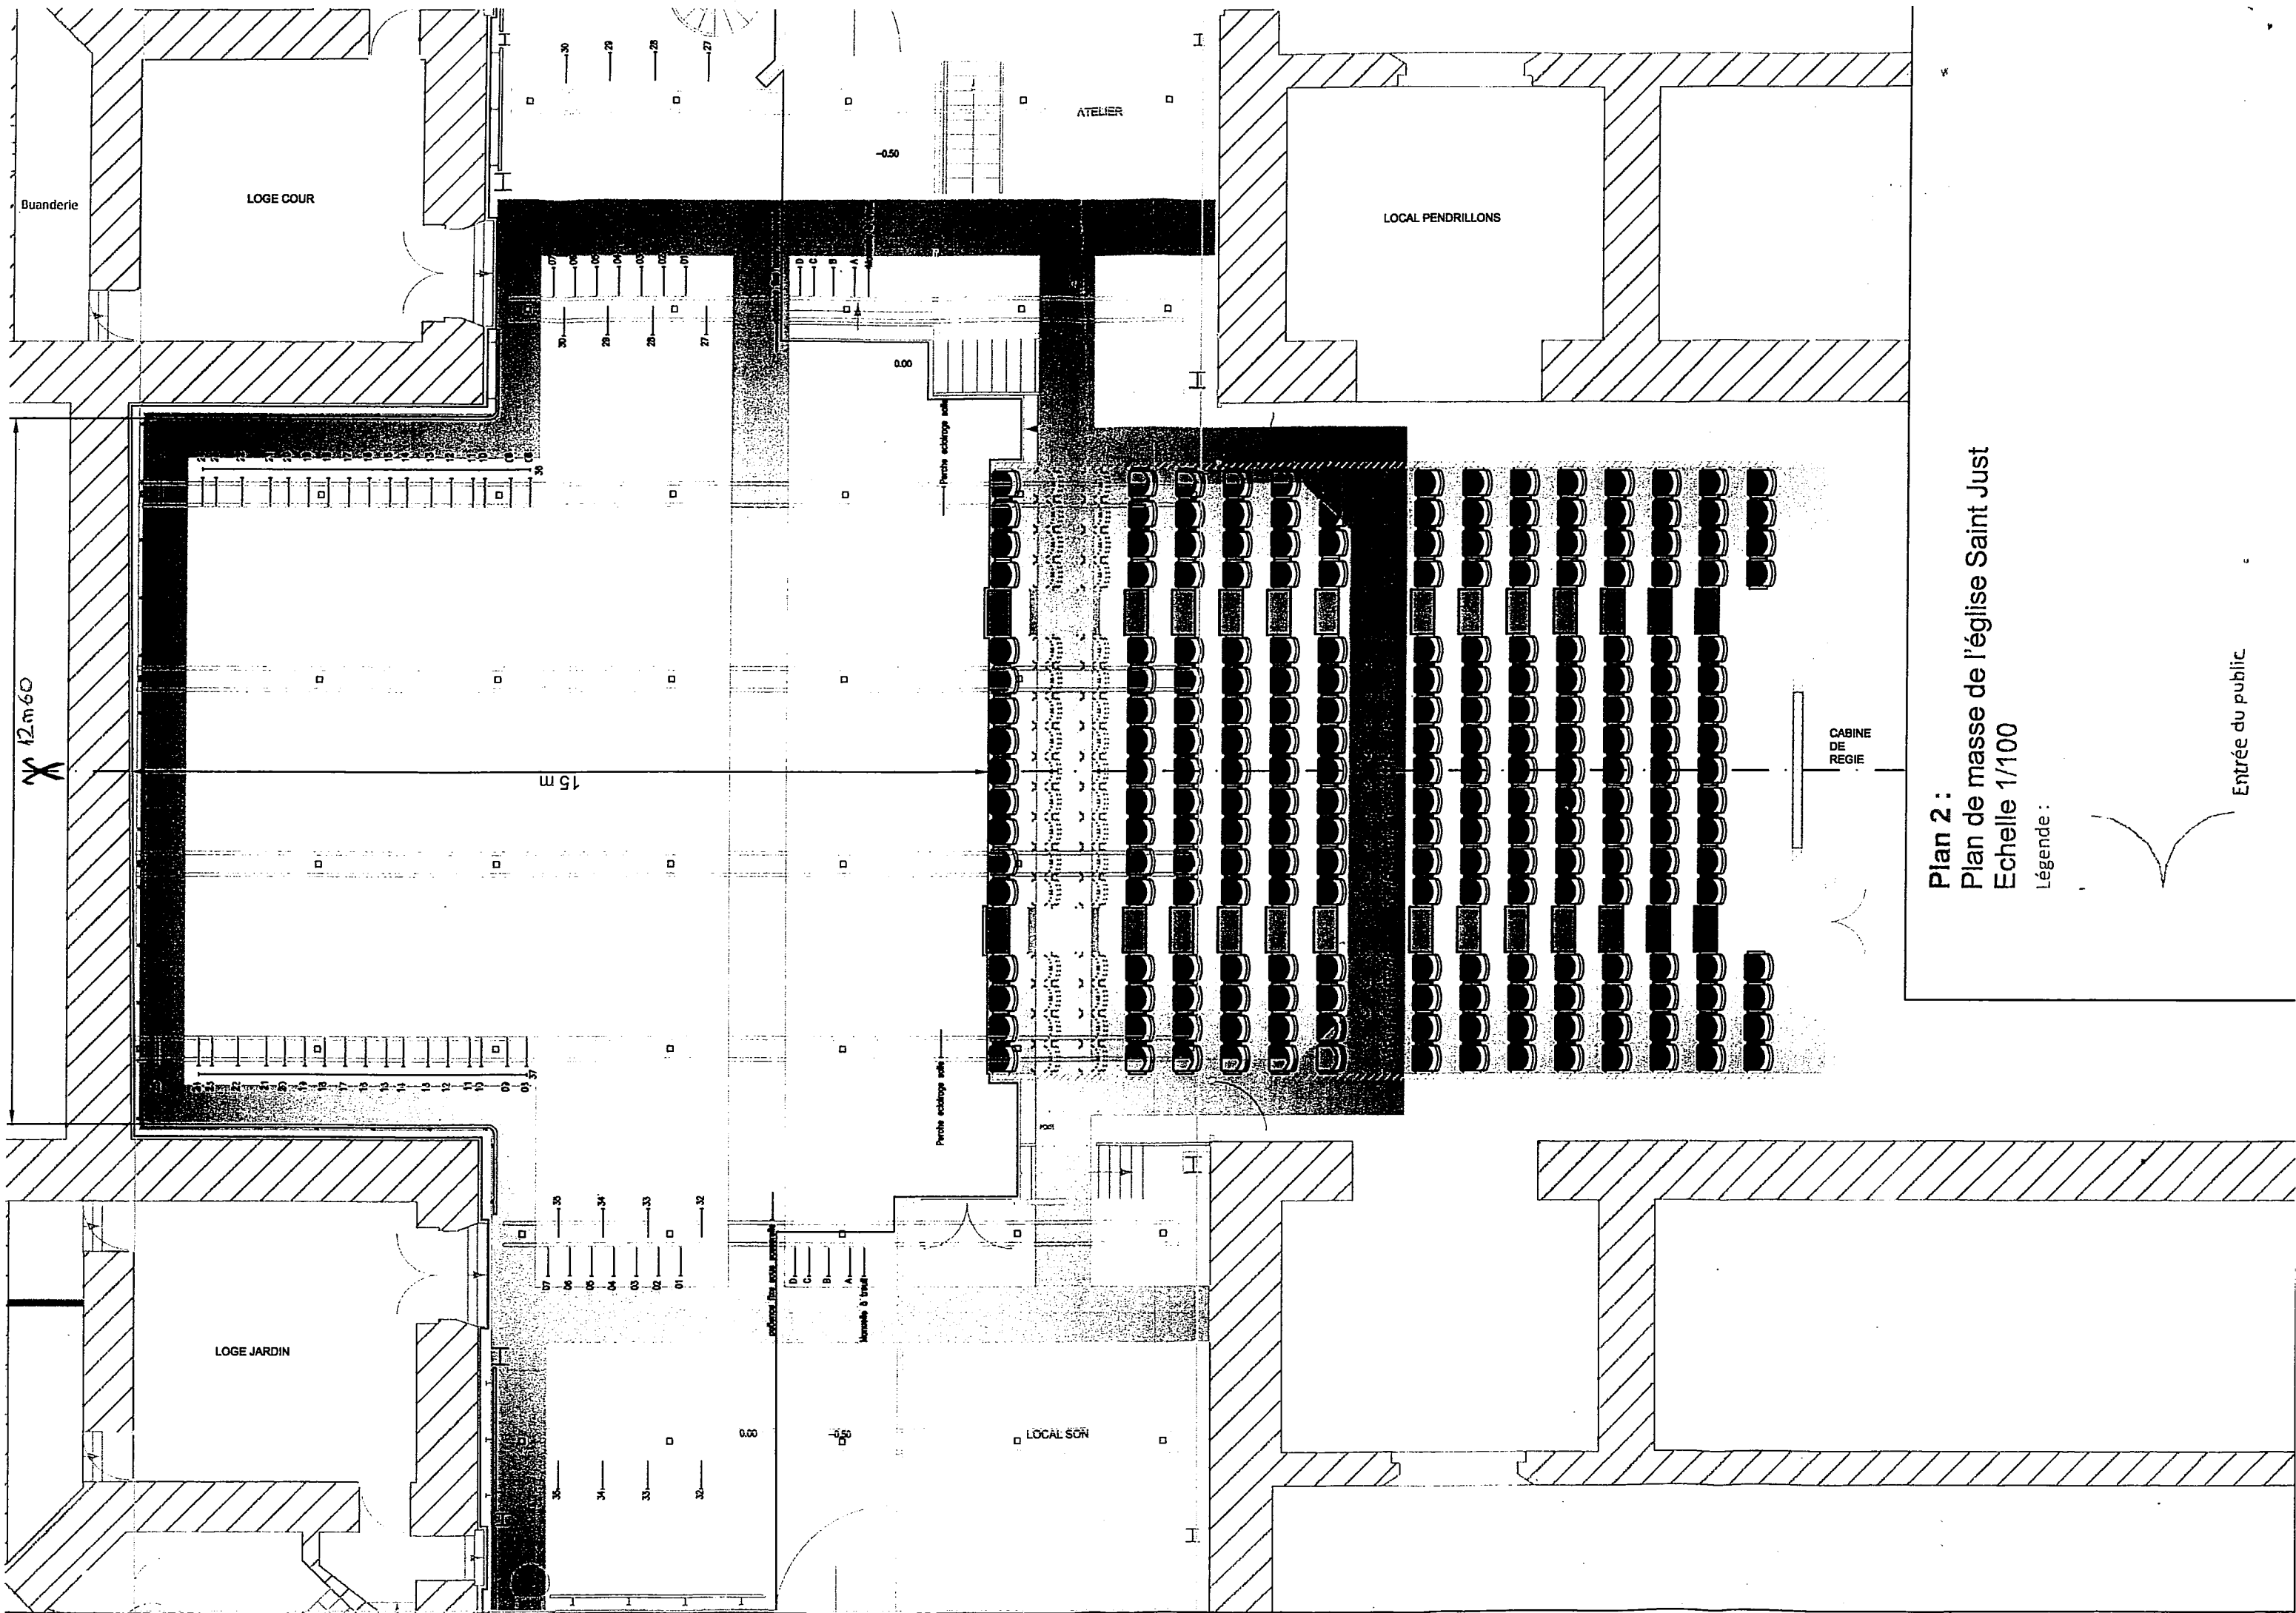

L'absence de légende sur ce plan est sans incidence pour la bonne compréhension du sujet.

Plan 1 :
Plan de coupe de l'église Saint Just
Echelle 1/100

12m60

15m

Buanderie

LOGE COUR

ATELIER

LOCAL PENDRILLONS

CABINE DE REGIE

Entrée du public

LOGE JARDIN

LOCAL SON

Plan 2 :
Plan de masse de l'église Saint Just
Echelle 1/100

Légende :

Plan 3 :
Plan du hall d'entrée du théâtre municipal
Echelle 1/100

L'absence de légende sur ce plan est sans incidence
pour la bonne compréhension du sujet.

Plan 4 :
 Plan du décor du spectacle « YAKA »
 positionné dans l'église Saint Just
 Echelle 1/100

Légende :
 [Box] Les éléments du décor
 [Curve] Entrée du public

Plan 5 :
Plan du décor « ON THE ROAD AGAIN »
dans le hall d'entrée du théâtre municipal