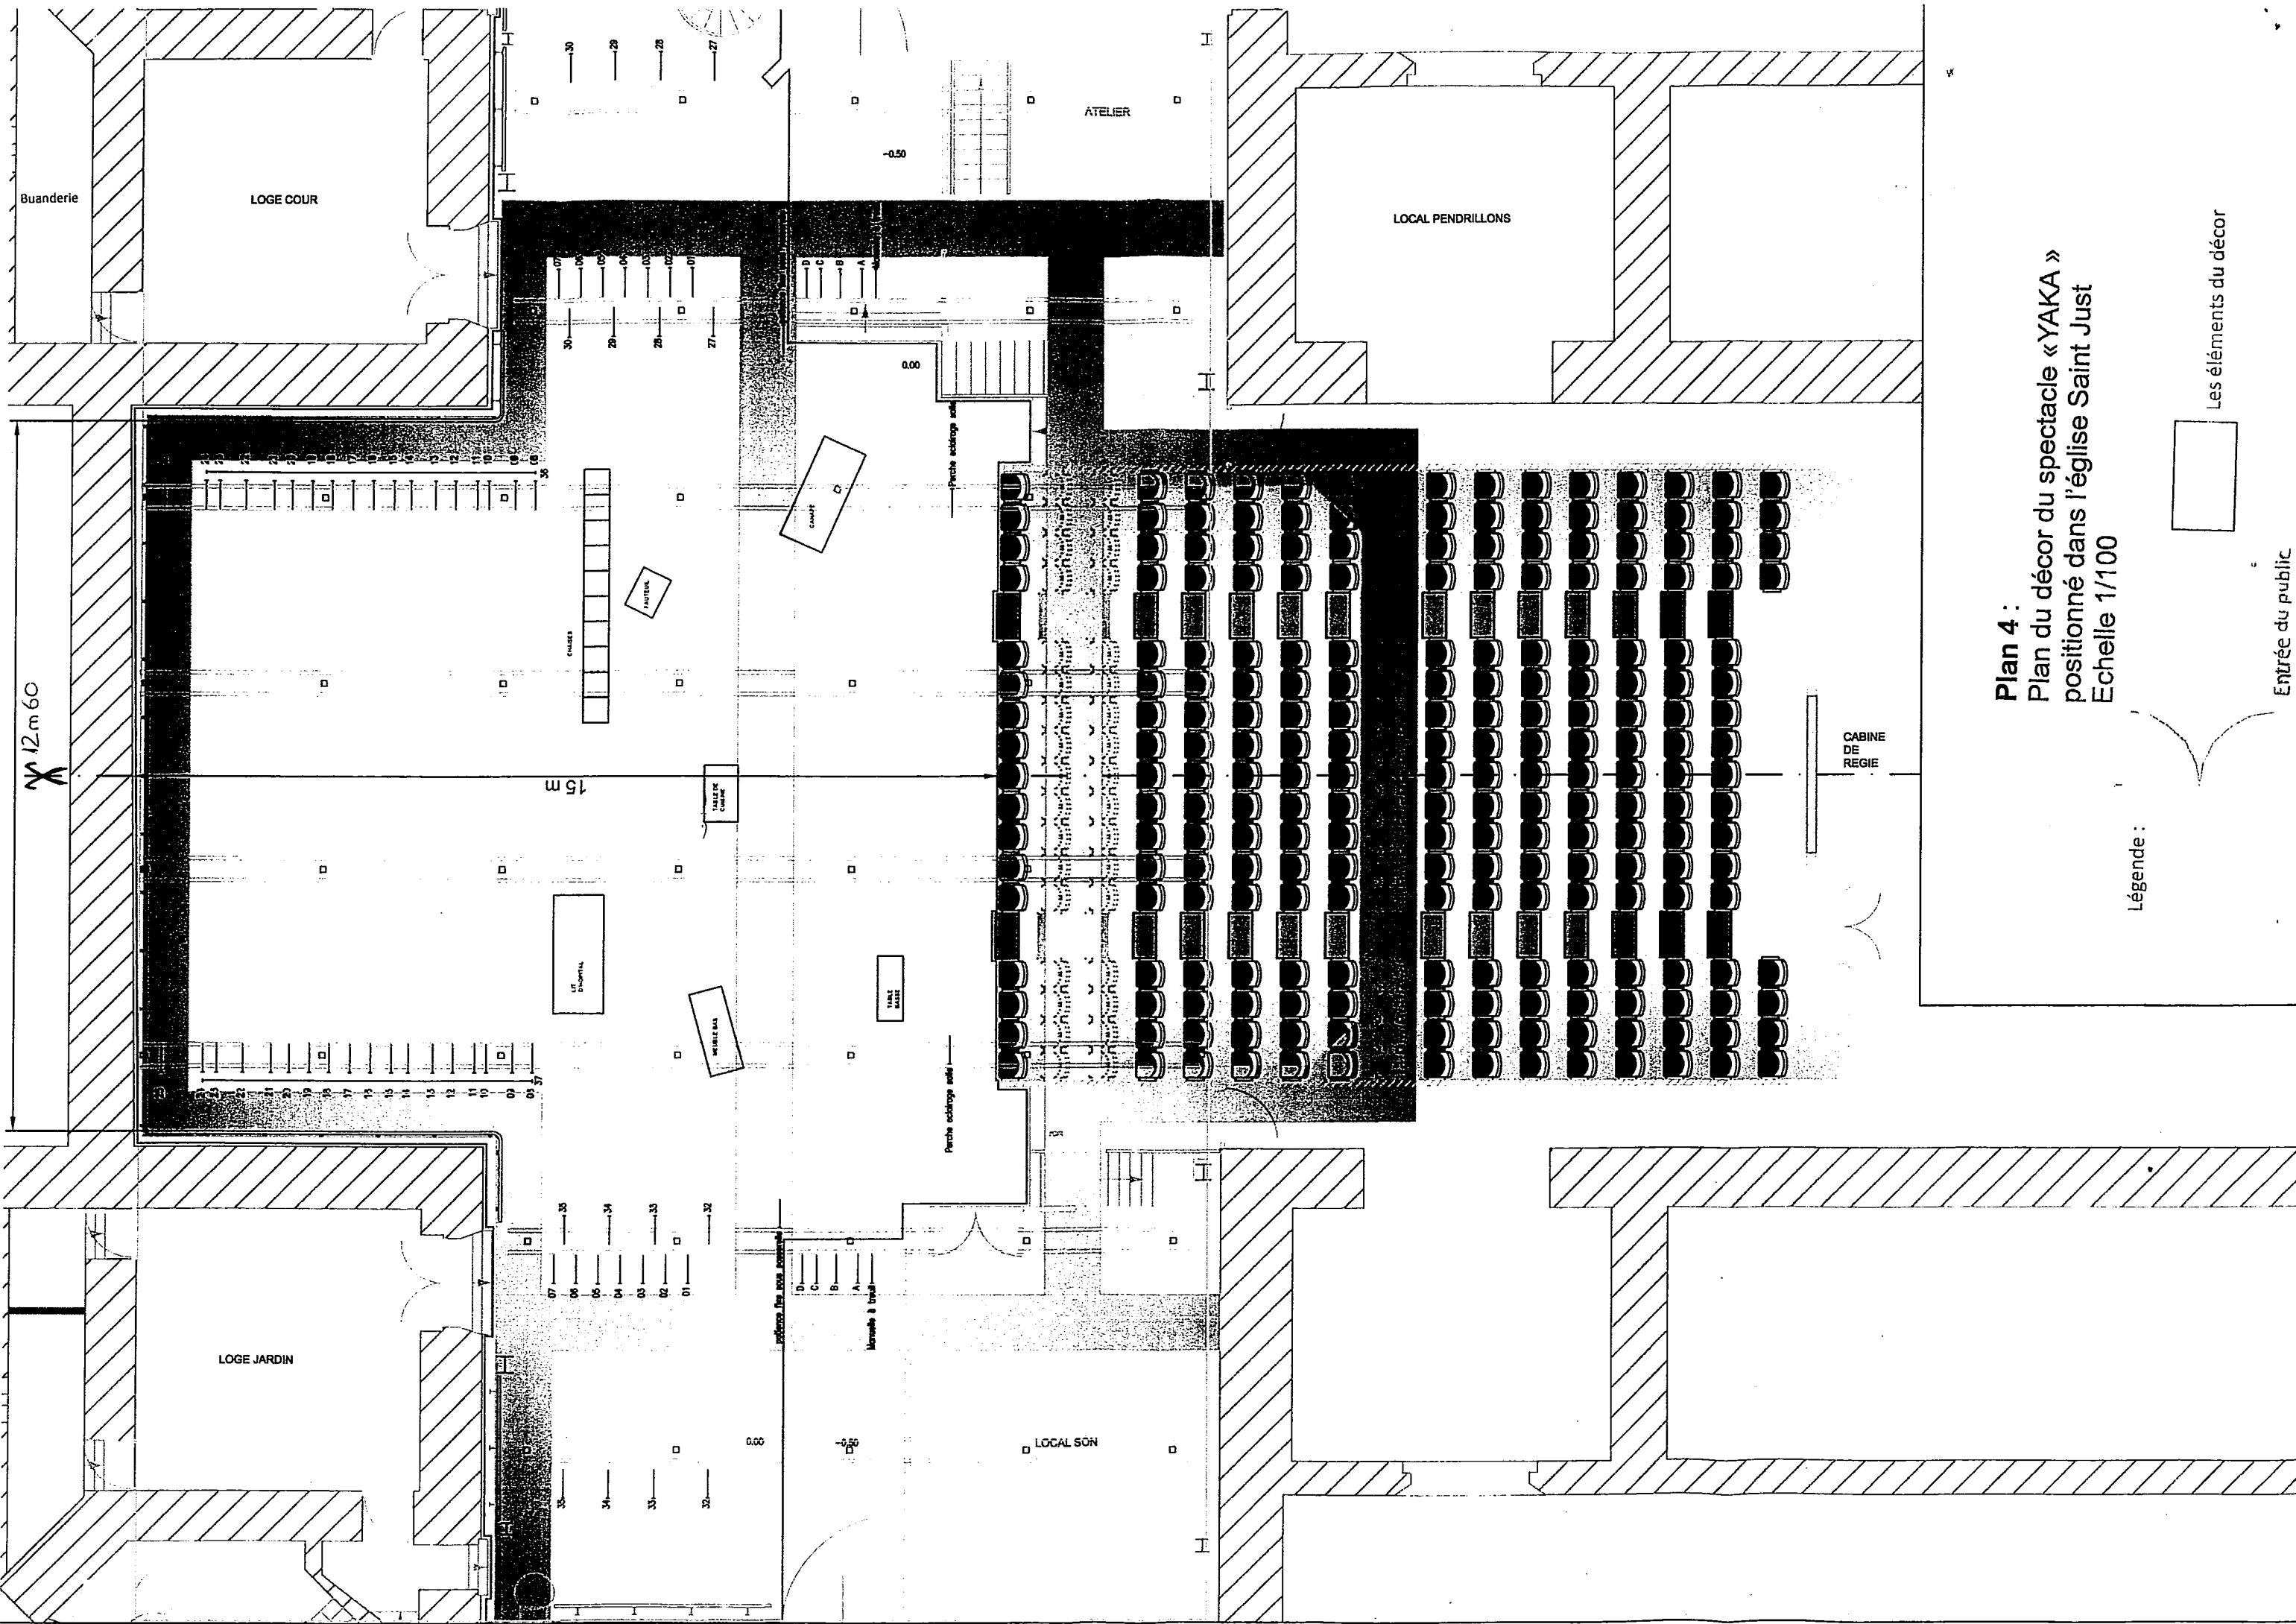

L'absence de légende sur ce plan est sans incidence pour la bonne compréhension du sujet.

Plan 1 :
Plan de coupe de l'église Saint Just
Echelle 1/100

12m60

15m

Buanderie

LOGE COUR

ATELIER

LOCAL PENDRILLONS

CABINE DE REGIE

Entrée du public

LOGE JARDIN

LOCAL SON

Plan 2 :
Plan de masse de l'église Saint Just
Echelle 1/100

Légende :

Plan 3 :
Plan du hall d'entrée du théâtre municipal
Echelle 1/100

L'absence de légende sur ce plan est sans incidence
pour la bonne compréhension du sujet.

Plan 4 :
 Plan du décor du spectacle « YAKA »
 positionné dans l'église Saint Just
 Echelle 1/100

Légende :
 [Box] Les éléments du décor
 [Curve] Entrée du public

Plan 5 :
Plan du décor « ON THE ROAD AGAIN »
dans le hall d'entrée du théâtre municipal